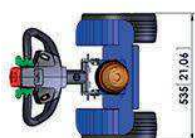

> Zallys M12 con radiocomando

È il trainatore elettrico più compatto della gamma Zallys, perfetto per essere impiegato in ambienti in cui lo spazio è limitato, grazie al suo timone reclinabile. Progettato per movimentare carichi di vario tipo, fino a max. 1.000 kg, grazie all'ampia gamma di ganci e accessori disponibili. Concepito per velocizzare e ottimizzare tutte le operazioni legate alla movimentazione di materiale, garantisce allo stesso tempo la massima sicurezza dell'operatore. Le batterie possono essere di diversa capacità: da 33Ah, 45Ah e 80Ah, intercambiabili rapidamente. Zallys M12 rappresenta la soluzione ideale per svariate esigenze legate alla logistica all'interno di ospedali, industrie, aeroporti, aziende farmaceutiche, magazzini, etc. Grazie ai dispositivi di cui è dotato, contribuisce a rendere l'ambiente di lavoro più sicuro ed efficiente. Tutti i veicoli Zallys sono costruiti con materiale di alta qualità garantiti e certificati CE secondo le normative europee.

► Traino **pianali e rimorchi**

► Zallys M12 con radiocomando

► TRAINO