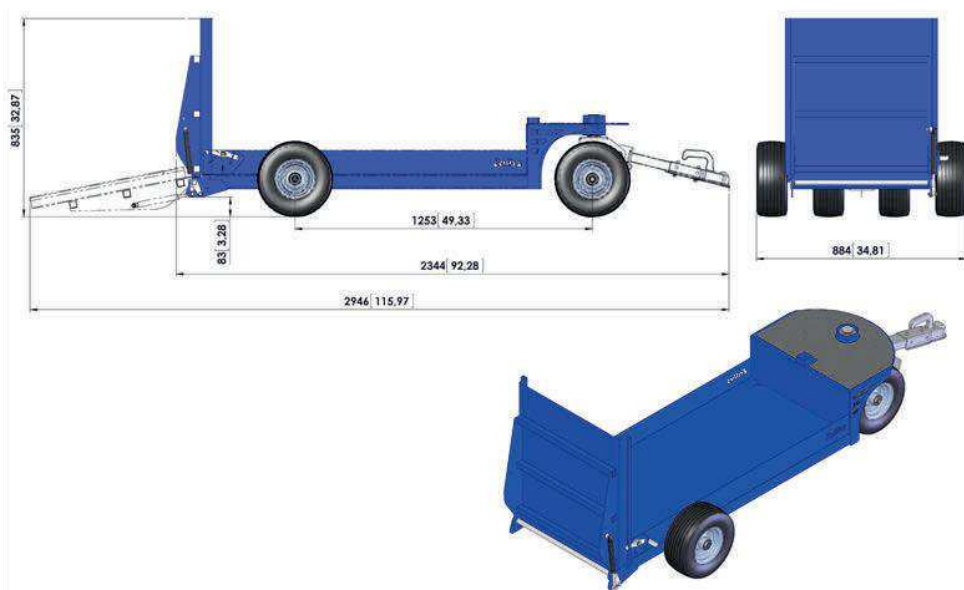

► Traino e trasporto **elettrici - accessori**

► Zallys T2

Carrello con telaio in acciaio e piattaforma ribassata, dotato di sponda basculante con ausilio di ammortizzatore per facilitare carico e scarico di un carrello olandese. La forza di questo carrello non è solo la capacità di 700Kg ma anche la possibilità di manovre di sterzata oltre i 90°, dotato di freno di stazionamento per la sosta anche in leggere pendenze.

► TRAINO